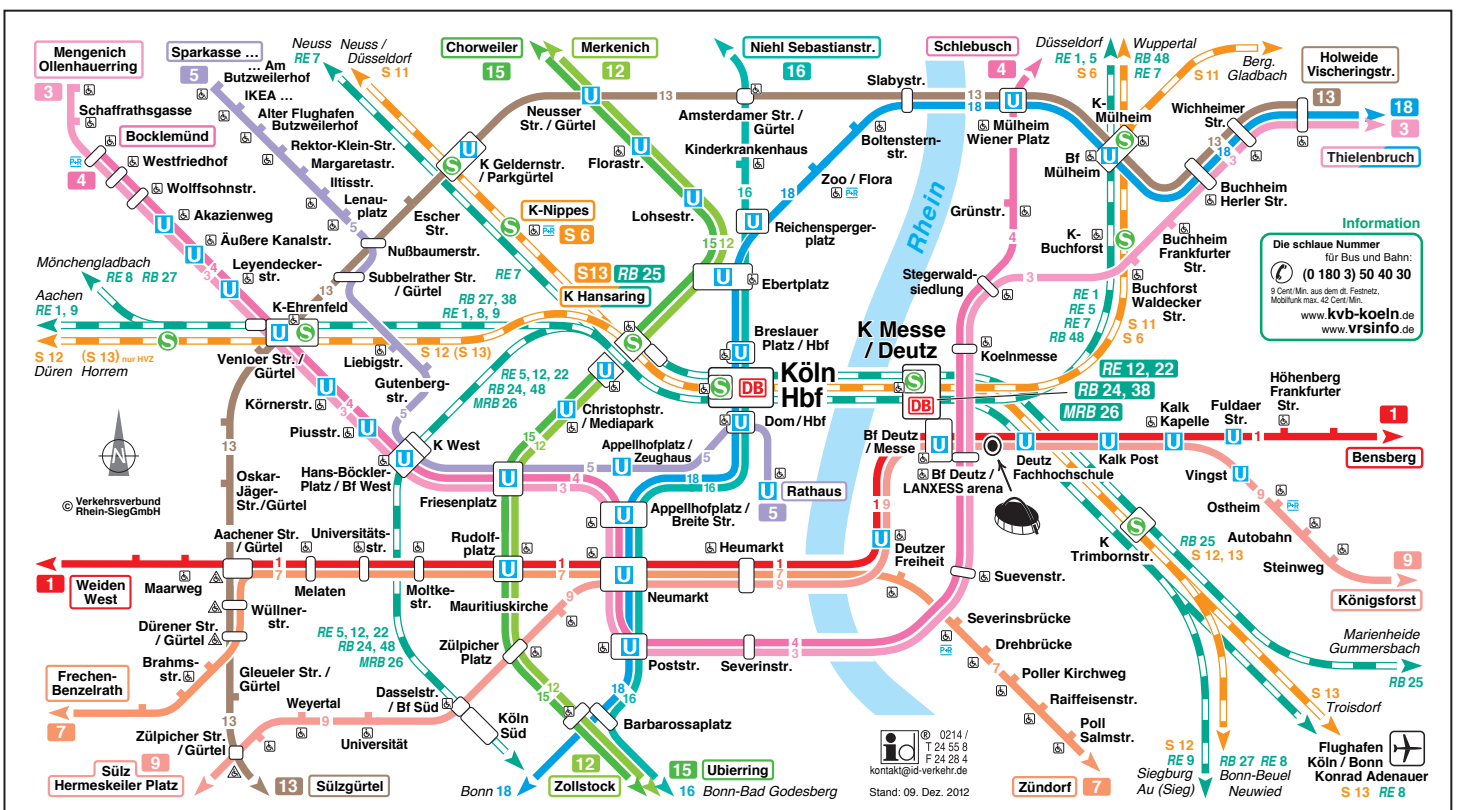

Information
Die schnelle Nummer für Bus und Bahn: (0 180 3) 50 40 30
9 Cent/Min. aus dem dt. Festnetz, Mobilfunk max. 42 Cent/Min.
www.kvb-koeln.de
www.vrsinfo.de