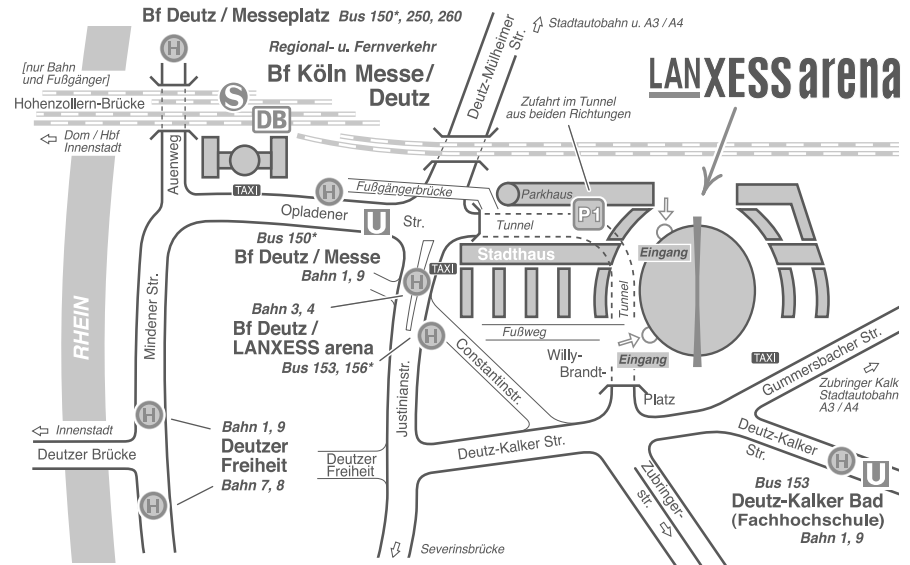

Ab Flughafen Köln/Bonn

Alle 20 Minuten fährt die S-Bahn (S13) und stündlich der Regionalexpress RE 8 zum Bf Köln Messe/Deutz. Von dort führt eine lange Fußgängerbrücke zur LANXESS arena.

Mit dem Zug

Der Bf Köln Messe/Deutz wird von allen Regionalexpress-Zügen (RE), Regionalbahnen (RB) und S-Bahnen bedient. Bei Anreise mit Fernverkehrszügen empfehlen wir die Weiterfahrt von Köln Hbf mit einer der S-Bahnen von Gleis 10 nach Köln Messe/Deutz (eine Station). Verlassen Sie den Bahnhof in Richtung Ottoplatz. Wenden Sie sich nach links. In unmittelbarer Nähe des Bahnhofsausgangs (ca. 50 m) führt der Weg über eine lange Fußgängerbrücke zur LANXESS arena.

Mit der U-Bahn/Straßenbahn

Die nahe der LANXESS arena liegenden Haltestellen „Bf Deutz/Messe“ und „Deutz-Fachhochschule“ erreichen Sie mit den U-Bahn-Linien 1 und 9, die Haltestelle „Bf Deutz/LANXESS arena“ mit den Straßenbahn-Linien 3 und 4.

Mit dem Bus

Im Einzugsbereich der LANXESS arena befinden sich die Haltestellen „Bf Deutz/LANXESS arena“ und „Deutz-Fachhochschule“ (Linie 153 und 156*) sowie „Bf Deutz/Messe“ (Linien 150*, 250 und 260).

* Die Buslinien 150 und 156 verkehren nur im Stadtteil Deutz.

Stand: 11. Dez. 2011

* Die Buslinien 150 u. 156 verkehren nur im Stadtteil Deutz.

A 559 Flughafen Köln/Bonn u. A3 / A4