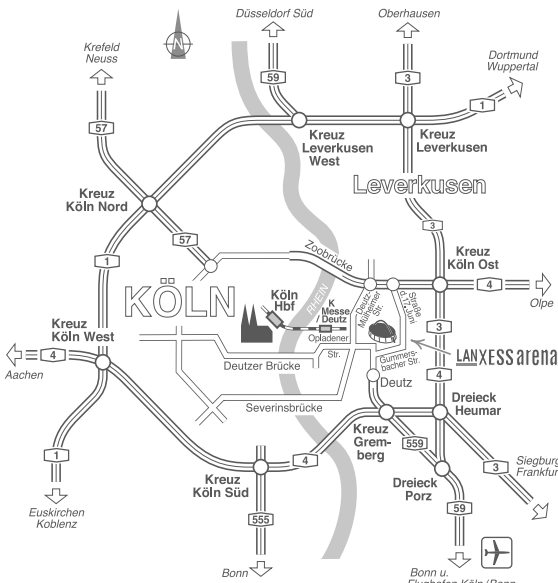

Ab Flughafen Köln/Bonn

Alle 20 Minuten fährt die S-Bahn (S13) und stündlich der Regionalexpress RE 8 zum Bf Köln Messe/Deutz. Von dort führt eine lange Fußgängerbrücke zur LANXESS arena.

Mit dem Zug

Der Bf Köln Messe/Deutz wird von allen Regionalexpress-Zügen (RE), Regionalbahnen (RB) und S-Bahnen bedient. Bei Anreise mit Fernverkehrszügen empfehlen wir die Weiterfahrt von Köln Hbf mit einer der S-Bahnen von Gleis 10 nach Köln Messe/Deutz (eine Station). Verlassen Sie den Bahnhof in Richtung Ottoplatz. Wenden Sie sich nach links. In unmittelbarer Nähe des Bahnhofsausgangs (ca. 50 m) führt der Weg über eine lange Fußgängerbrücke zur LANXESS arena.

Mit der U-Bahn/Straßenbahn

Die nahe der LANXESS arena liegenden Haltestellen „Bf Deutz/Messe“ und „Deutz-Fachhochschule“ erreichen Sie mit den U-Bahn-Linien 1 und 9, die Haltestelle „Bf Deutz/LANXESS arena“ mit den Straßenbahn-Linien 3 und 4.

Mit dem Bus

Im Einzugsbereich der LANXESS arena befinden sich die Haltestellen „Bf Deutz/LANXESS arena“ und „Deutz-Fachhochschule“ (Linie 153 und 156*) sowie „Bf Deutz/Messe“ (Linien 150*, 250 und 260).

* Die Buslinien 150 und 156 verkehren nur im Stadtteil Deutz.

Stand: 11. Dez. 2011

* Die Buslinien 150 u. 156 verkehren nur im Stadtteil Deutz.

A 559 Flughafen Köln/Bonn u. A3 / A4