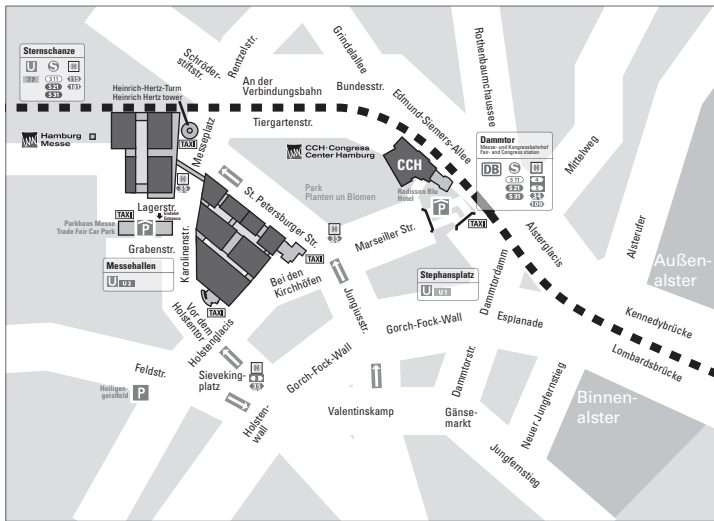

Anreise- und Parkhinweise

Das CCH – Congress Center Hamburg (Am Dammtor/Marseiller Str., 20355 Hamburg) liegt im Zentrum Hamburgs, in direkter Nähe zum ICE- und S-Bahnhof Hamburg-Dammtor. Von dort sind es nur wenige Gehminuten bis zum CCH.

Mit dem Zug

Mit dem ICE-Bahnhof Dammtor ist das CCH direkt an das Fernbahnnetz der Deutschen Bahn angeschlossen. Kommen Sie am Hamburger Hauptbahnhof an, müssen Sie nur noch eine Station mit der S21 (Richtung Elbgaustraße) zum Bahnhof Dammtor fahren.

Metrobus: 5 bis Dammtor (2 Min. Fußweg), 3 bis Feldstraße (12 Min. Fußweg)

Schnellbus: 34 bis Dammtor (2 Min. Fußweg), 35 bis Hamburg Messe/Eingang Ost (15 Min. Fußweg), 36 bis Stephansplatz (3 Min. Fußweg)

Anreise aus allen Richtungen

Anfahrtsadresse für Autofahrer mit Navigationssystem: CCH – Congress Center Hamburg, Marseiller Straße 2, 20355 Hamburg

Parkmöglichkeiten

Bei Anreise mit dem Auto stehen in der Tiefgarage CCH/Messe, Marseiller Straße 1, kostenpflichtige Parkplätze zur Verfügung.