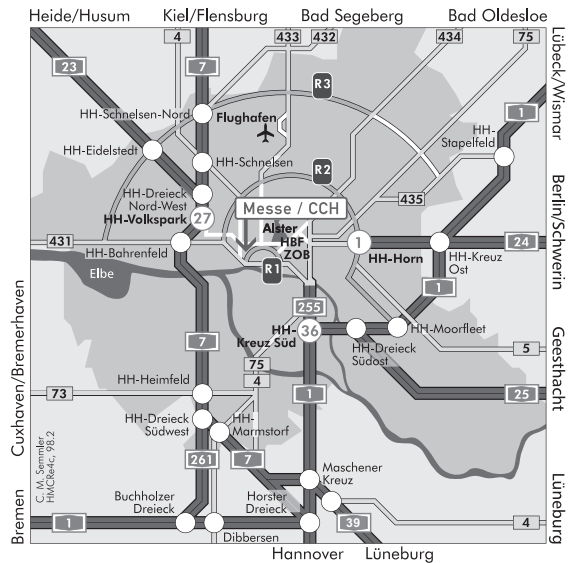

Anreise- und Parkhinweise

Das CCH – Congress Center Hamburg (Am Dammtor/Marseiller Str., 20355 Hamburg) liegt im Zentrum Hamburgs, in direkter Nähe zum ICE- und S-Bahnhof Hamburg-Dammtor. Von dort sind es nur wenige Gehminuten bis zum CCH.

Mit dem Zug

Mit dem ICE-Bahnhof Dammtor ist das CCH direkt an das Fernbahnnetz der Deutschen Bahn angeschlossen. Kommen Sie am Hamburger Hauptbahnhof an, müssen Sie nur noch eine Station mit der S21 (Richtung Elbgaustraße) zum Bahnhof Dammtor fahren.

Metrobus: 5 bis Dammtor (2 Min. Fußweg), 3 bis Feldstraße (12 Min. Fußweg)

Schnellbus: 34 bis Dammtor (2 Min. Fußweg), 35 bis Hamburg Messe/Eingang Ost (15 Min. Fußweg), 36 bis Stephansplatz (3 Min. Fußweg)

Anreise aus allen Richtungen

Anfahrtsadresse für Autofahrer mit Navigationssystem: CCH – Congress Center Hamburg, Marseiller Straße 2, 20355 Hamburg

Parkmöglichkeiten

Bei Anreise mit dem Auto stehen in der Tiefgarage CCH/Messe, Marseiller Straße 1, kostenpflichtige Parkplätze zur Verfügung.