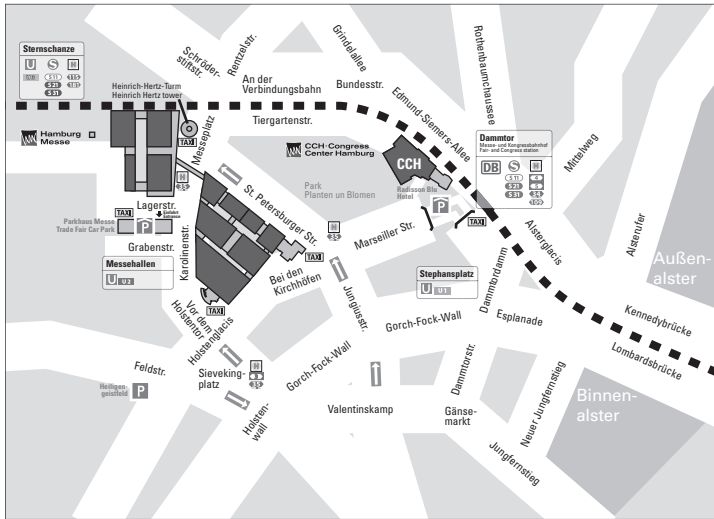

Anreise- und Parkhinweise

Das CCH – Congress Center Hamburg (Am Dammtor/Marseiller Str., 20355 Hamburg) liegt im Zentrum Hamburgs, in direkter Nähe zum ICE- und S-Bahnhof Hamburg-Dammtor. Von dort sind es nur wenige Gehminuten bis zum CCH.

Mit dem Zug

Mit dem ICE-Bahnhof Dammtor ist das CCH direkt an das Fernbahnnetz der Deutschen Bahn angeschlossen. Kommen Sie am Hamburger Hauptbahnhof an, müssen Sie nur noch eine Station mit der S21 (Richtung Elbgaustraße) zum Bahnhof Dammtor fahren.

Metrobus: 5 bis Dammtor (2 Min. Fußweg), 3 bis Feldstraße (12 Min. Fußweg)

Schnellbus: 34 bis Dammtor (2 Min. Fußweg), 35 bis Hamburg Messe/Eingang Ost (15 Min. Fußweg), 36 bis Stephansplatz (3 Min. Fußweg)

Anreise aus allen Richtungen

Anfahrtsadresse für Autofahrer mit Navigationssystem: CCH – Congress Center Hamburg, Marseiller Straße 2, 20355 Hamburg

Parkmöglichkeiten

Bei Anreise mit dem Auto stehen in der Tiefgarage CCH/Messe, Marseiller Straße 1, kostenpflichtige Parkplätze zur Verfügung.