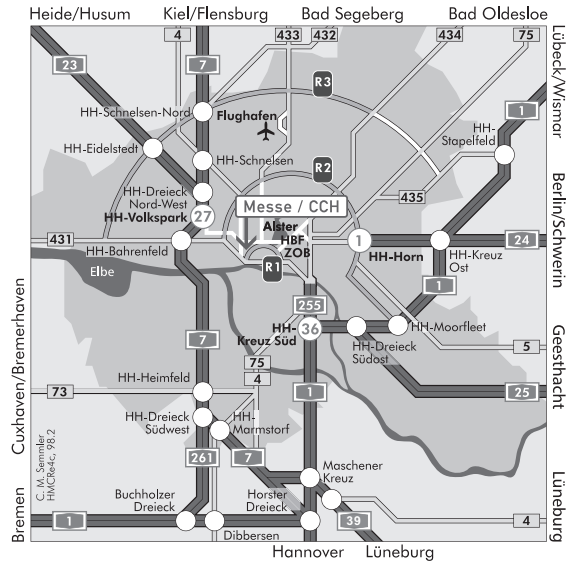

Anreise- und Parkhinweise

Das CCH – Congress Center Hamburg (Am Dammtor/Marseiller Str., 20355 Hamburg) liegt im Zentrum Hamburgs, in direkter Nähe zum ICE- und S-Bahnhof Hamburg-Dammtor. Von dort sind es nur wenige Gehminuten bis zum CCH.

Mit dem Zug

Mit dem ICE-Bahnhof Dammtor ist das CCH direkt an das Fernbahnnetz der Deutschen Bahn angeschlossen. Kommen Sie am Hamburger Hauptbahnhof an, müssen Sie nur noch eine Station mit der S21 (Richtung Elbgaustraße) zum Bahnhof Dammtor fahren.

Metrobus: 5 bis Dammtor (2 Min. Fußweg), 3 bis Feldstraße (12 Min. Fußweg)

Schnellbus: 34 bis Dammtor (2 Min. Fußweg), 35 bis Hamburg Messe/Eingang Ost (15 Min. Fußweg), 36 bis Stephansplatz (3 Min. Fußweg)

Anreise aus allen Richtungen

Anfahrtsadresse für Autofahrer mit Navigationssystem: CCH – Congress Center Hamburg, Marseiller Straße 2, 20355 Hamburg

Parkmöglichkeiten

Bei Anreise mit dem Auto stehen in der Tiefgarage CCH/Messe, Marseiller Straße 1, kostenpflichtige Parkplätze zur Verfügung.