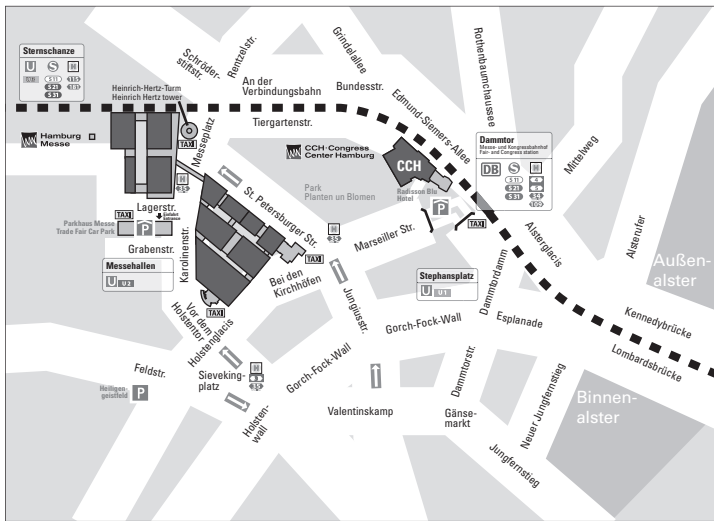

Anreise- und Parkhinweise

Das CCH – Congress Center Hamburg (Am Dammtor/Marseiller Str., 20355 Hamburg) liegt im Zentrum Hamburgs, in direkter Nähe zum ICE- und S-Bahnhof Hamburg-Dammtor. Von dort sind es nur wenige Gehminuten bis zum CCH.

Mit dem Zug

Mit dem ICE-Bahnhof Dammtor ist das CCH direkt an das Fernbahnnetz der Deutschen Bahn angeschlossen. Kommen Sie am Hamburger Hauptbahnhof an, müssen Sie nur noch eine Station mit der S21 (Richtung Elbgaustraße) zum Bahnhof Dammtor fahren.

Metrobus: 5 bis Dammtor (2 Min. Fußweg), 3 bis Feldstraße (12 Min. Fußweg)

Schnellbus: 34 bis Dammtor (2 Min. Fußweg), 35 bis Hamburg Messe/Eingang Ost (15 Min. Fußweg), 36 bis Stephansplatz (3 Min. Fußweg)

Anreise aus allen Richtungen

Anfahrtsadresse für Autofahrer mit Navigationssystem: CCH – Congress Center Hamburg, Marseiller Straße 2, 20355 Hamburg

Parkmöglichkeiten

Bei Anreise mit dem Auto stehen in der Tiefgarage CCH/Messe, Marseiller Straße 1, kostenpflichtige Parkplätze zur Verfügung.