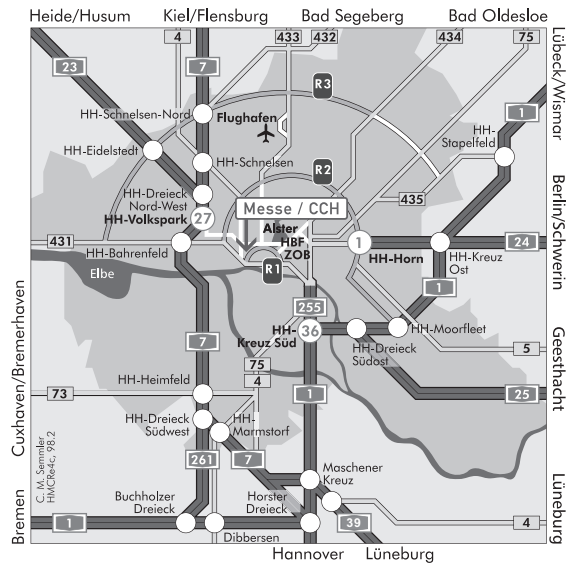

Anreise- und Parkhinweise

Das CCH – Congress Center Hamburg (Am Dammtor/Marseiller Str., 20355 Hamburg) liegt im Zentrum Hamburgs, in direkter Nähe zum ICE- und S-Bahnhof Hamburg-Dammtor. Von dort sind es nur wenige Gehminuten bis zum CCH.

Mit dem Zug

Mit dem ICE-Bahnhof Dammtor ist das CCH direkt an das Fernbahnnetz der Deutschen Bahn angeschlossen. Kommen Sie am Hamburger Hauptbahnhof an, müssen Sie nur noch eine Station mit der S21 (Richtung Elbgaustraße) zum Bahnhof Dammtor fahren.

Metrobus: 5 bis Dammtor (2 Min. Fußweg), 3 bis Feldstraße (12 Min. Fußweg)

Schnellbus: 34 bis Dammtor (2 Min. Fußweg), 35 bis Hamburg Messe/Eingang Ost (15 Min. Fußweg), 36 bis Stephansplatz (3 Min. Fußweg)

Anreise aus allen Richtungen

Anfahrtsadresse für Autofahrer mit Navigationssystem: CCH – Congress Center Hamburg, Marseiller Straße 2, 20355 Hamburg

Parkmöglichkeiten

Bei Anreise mit dem Auto stehen in der Tiefgarage CCH/Messe, Marseiller Straße 1, kostenpflichtige Parkplätze zur Verfügung.